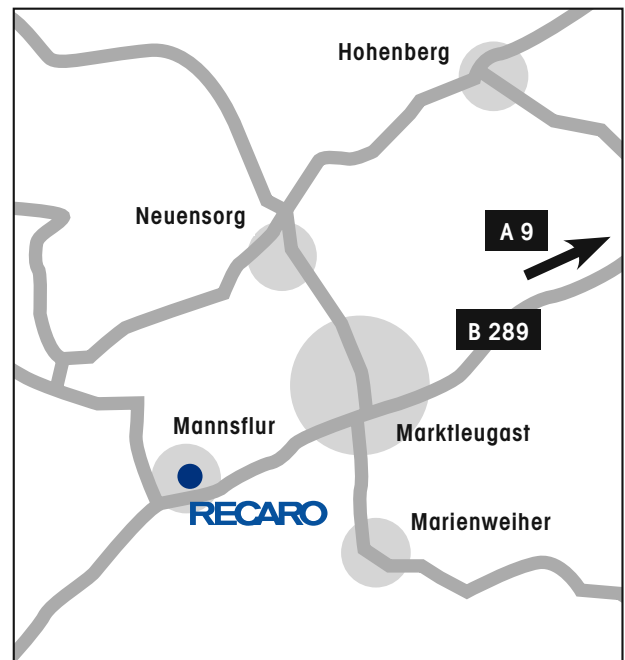

## RECARO GmbH & Co. KG Competence Center Child Safety Marktleugast

Das RECARO Competence Center Child Safety befindet sich in Oberfranken, genauer gesagt in Marktleugast (Landkreis Kulmbach). Hier, wo sich alles um das Thema Kindersicherheit dreht, sind ca. 100 Personen beschäftigt.

### A 9 aus Richtung Nürnberg kommend:

An der Ausfahrt Bad Berneck verlassen Sie die Autobahn Nürnberg - Berlin und fahren in Richtung Kronach auf der B 303 bis Ludwigschorgast. Ca. 300 m nach Ludwigschorgast biegen Sie rechts in Richtung Rehau auf die B 289 ab. Nun durchfahren Sie den Ort Kupferberg. Nach ca. 3 km befindet sich auf der linken Seite das RECARO Competence Center Child Safety in Marktleugast, Ortsteil Mannsflur, Gutenbergstraße 2. Biegen Sie hier von der Bundesstraße ab und parken Sie direkt vor unserem Verwaltungsgebäude.

### A 9 aus Richtung Berlin kommend:

An der Ausfahrt Münchberg Süd verlassen Sie die Autobahn Berlin – Nürnberg und fahren auf der B 289 in Richtung Kulmbach, wobei Sie den Ort Marktleugast durchfahren. Ca. 1 km nach dem Ortsausgangsschild von Marktleugast befindet sich auf der rechten Seite das RECARO Competence Center Child Safety in Marktleugast, Ortsteil Mannsflur, Gutenbergstraße 2. Biegen Sie hier von der Bundesstraße ab und parken Sie direkt vor unserem Verwaltungsgebäude.

**Bitte melden Sie sich über das Besuchertelefon bei unseren Mitarbeitern an.**

**Um Irrtümer zu vermeiden, möchten wir Sie darauf hinweisen, dass sich unser Unternehmen in Marktleugast, Ortsteil Mannsflur, befindet.**